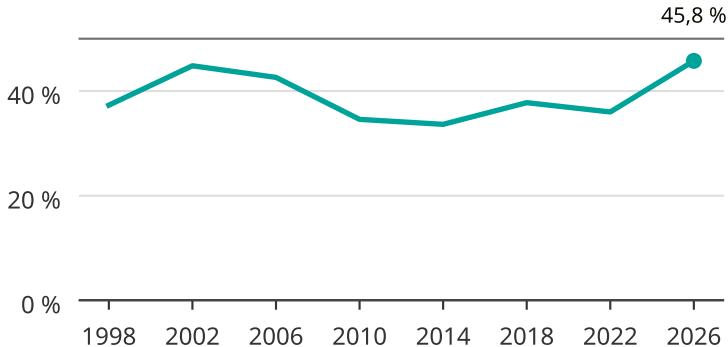

# Kvinnor som kandiderar

Andel per val till kommunfullmäktige i Åmål

Källa: SCB/Valmyndigheten. För 2026 gäller det anmälda kandidater 2026-06-15.