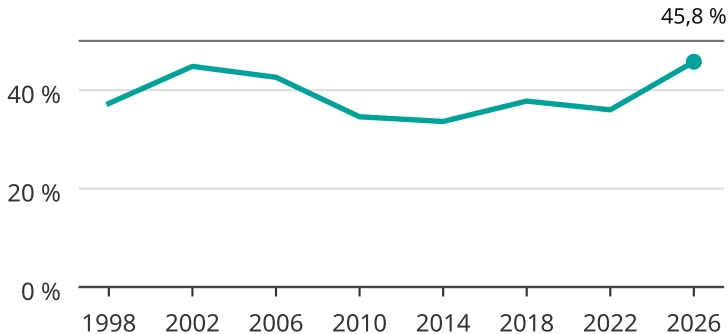

# Kvinnor som kandiderar

Andel per val till kommunfullmäktige i Åmål

Källa: SCB/Valmyndigheten. För 2026 gäller det anmälda kandidater  
2026-06-15.

Newsworthy