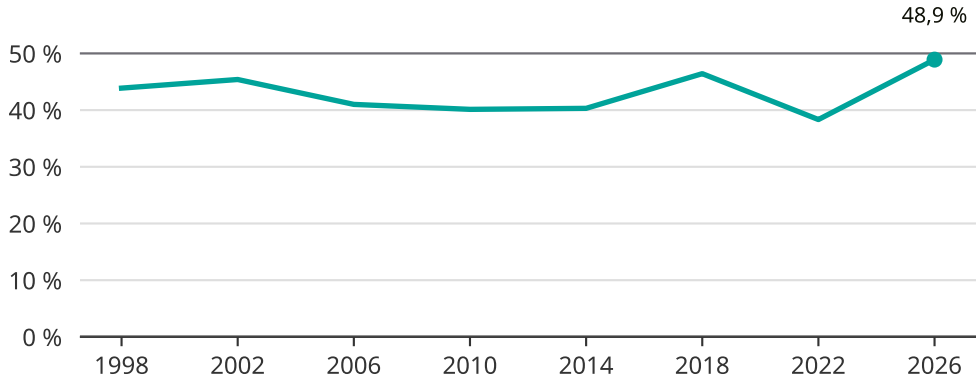

Kvinnor som kandiderar

Andel per val till kommunfullmäktige i Härjedalen

Källa: SCB/Valmyndigheten. För 2026 gäller det anmälda kandidater 2026-05-07.