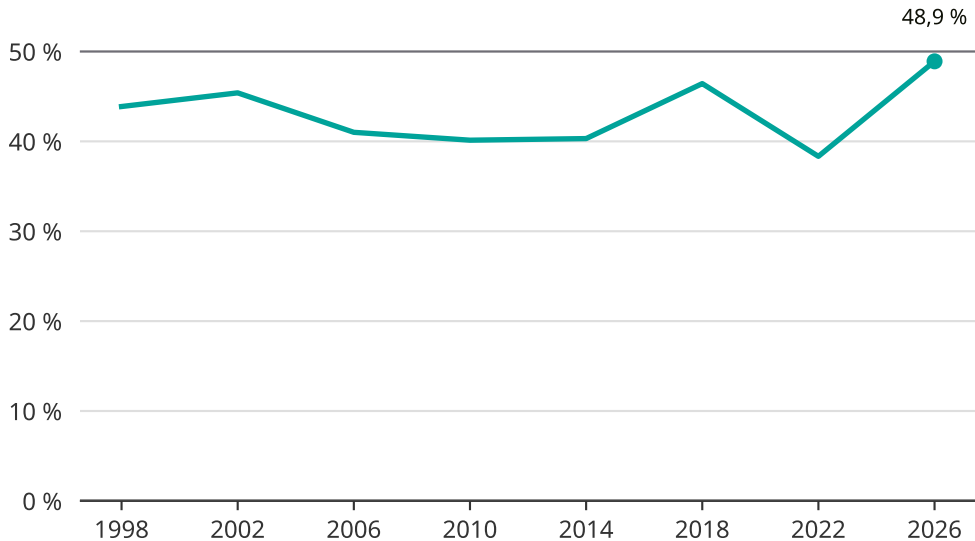

Kvinnor som kandiderar

Andel per val till kommunfullmäktige i Härjedalen

Källa: SCB/Valmyndigheten. För 2026 gäller det anmälda kandidater 2026-05-07.