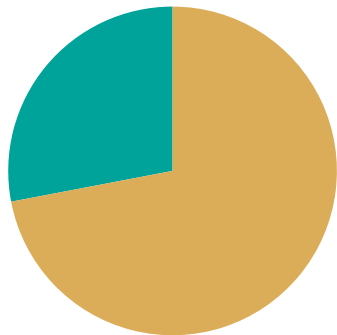

Andel rötat matavfall i Grästorps kommun

Andel av det insamlade matavfallet.

Rötat
Ej rötat

2022

2023