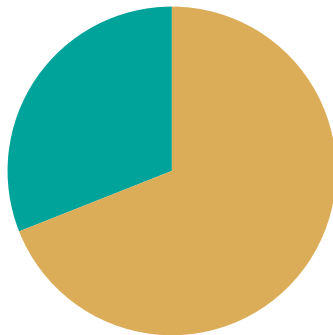

Andel rötat matavfall i Grästorps kommun

Andel av det insamlade matavfallet.

Rötat
Ej rötat

2022

2023