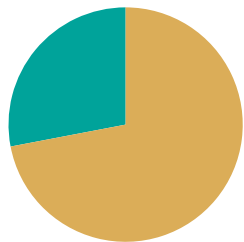

# Andel rötat matavfall i Grästorps kommun

Andel av det insamlade matavfallet.

2022

2023

 Rötat  
 Ej rötat