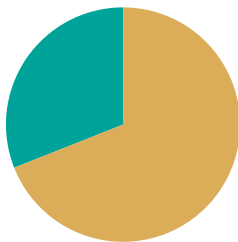

# Andel rötat matavfall i Grästorps kommun

Andel av det insamlade matavfallet.

2022

2023

 Rötat  
 Ej rötat