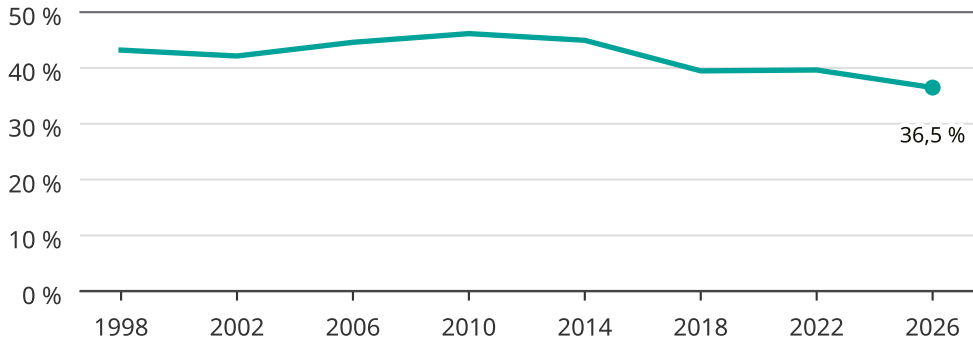

# Kvinnor som kandiderar

Andel per val till kommunfullmäktige i Huddinge

Källa: SCB/Valmyndigheten. För 2026 gäller det anmälda kandidater 2026-06-15.