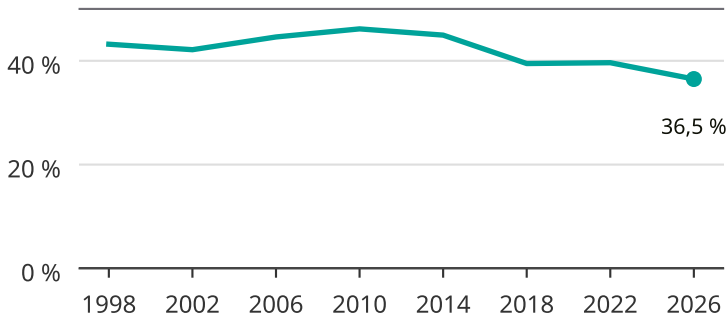

Kvinnor som kandiderar

Andel per val till kommunfullmäktige i Huddinge

Källa: SCB/Valmyndigheten. För 2026 gäller det anmälda kandidater 2026-06-15.

Newsworthy