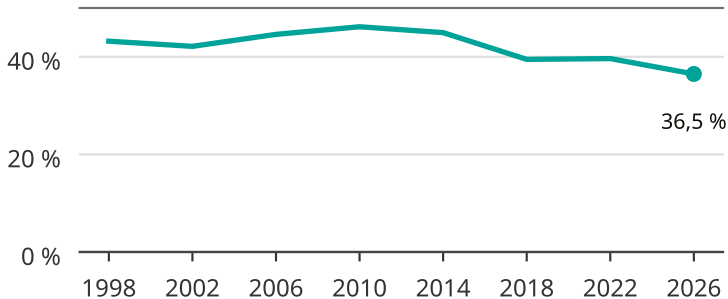

# Kvinnor som kandiderar

Andel per val till kommunfullmäktige i Huddinge

Källa: SCB/Valmyndigheten. För 2026 gäller det anmälda kandidater  
2026-06-15.

Newsworthy