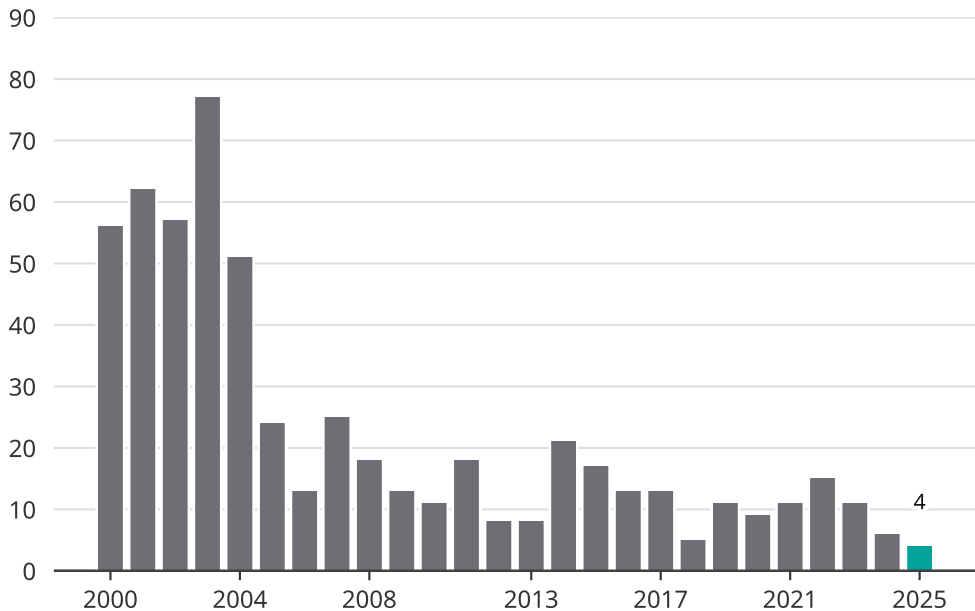

Cykelstöder i Mullsjö 2000–2025

Källa: Brå. Observera att 2025 års siffror fortfarande är preliminära.