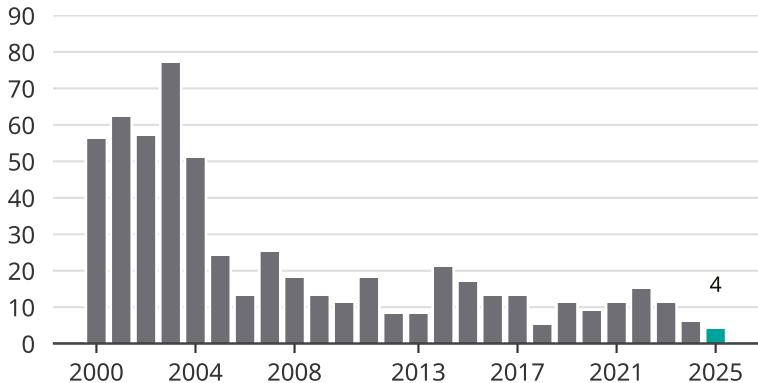

Cykelstöder i Mullsjö 2000-2025

Källa: Brå. Observera att 2025 års siffror fortfarande är preliminära.