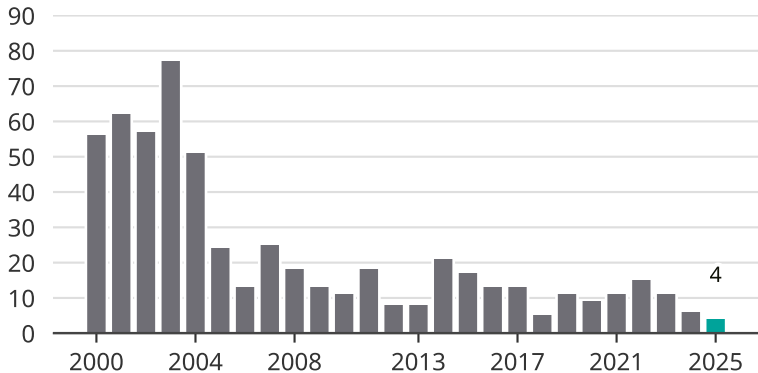

# Cykelstöder i Mullsjö 2000–2025

Källa: Brå. Observera att 2025 års siffror fortfarande är preliminära.