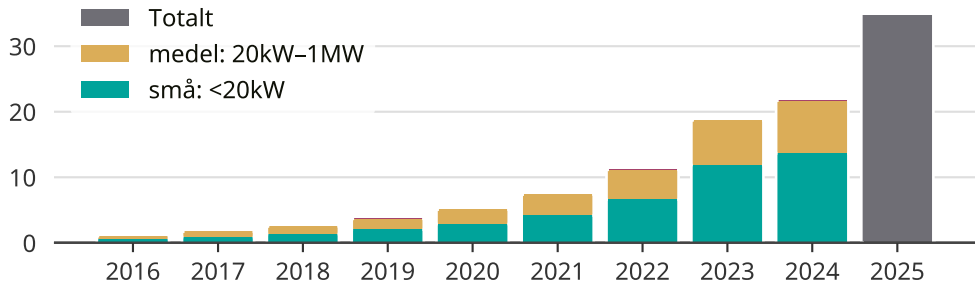

Snabb ökning av solcellsel i Västerviks kommun

Totalt installerad effekt per storleksklass.

Saknade staplar kan bero på statistiksekretess.