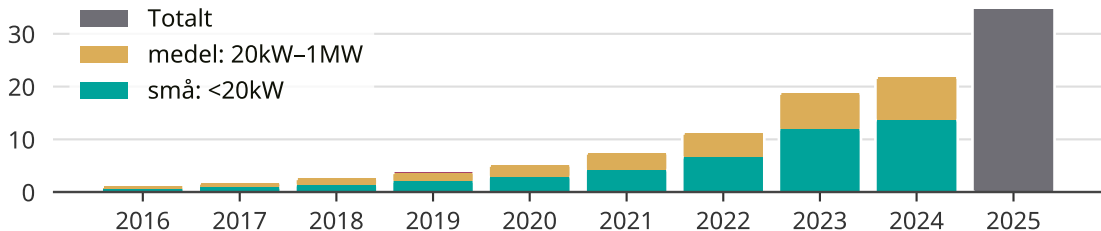

Snabb ökning av solcellsel i Västerviks kommun

Totalt installerad effekt per storleksklass.

Saknade staplar kan bero på statistiksekretess.