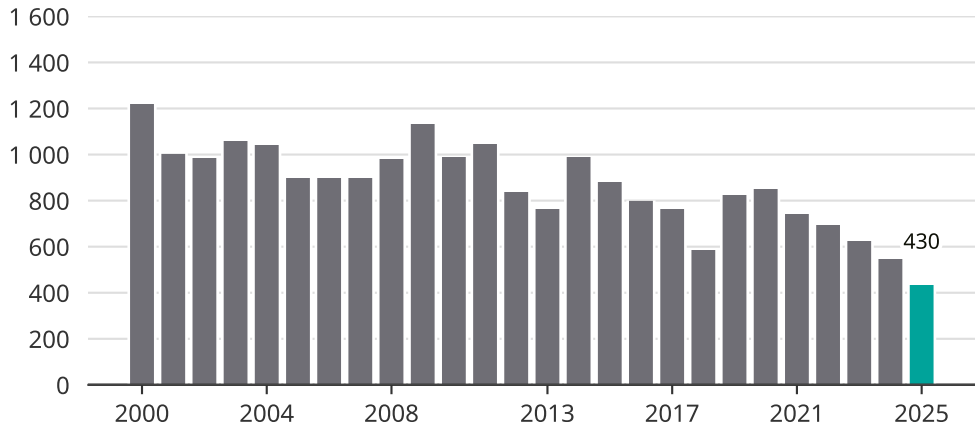

Cykelstöder i Eskilstuna 2000–2025

Källa: Brå. Observera att 2025 års siffror fortfarande är preliminära.