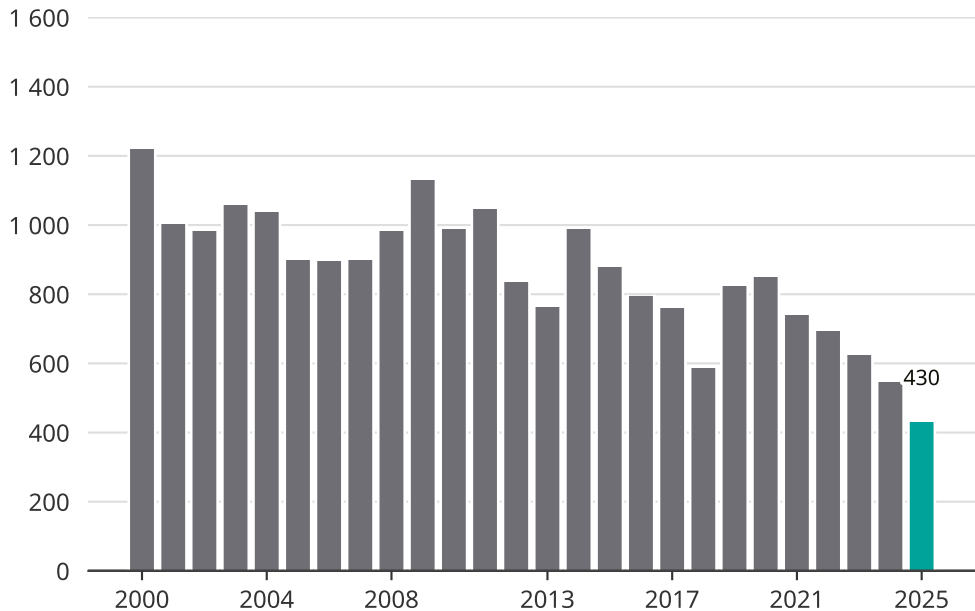

Cykelstöder i Eskilstuna 2000–2025

Källa: Brå. Observera att 2025 års siffror fortfarande är preliminära.