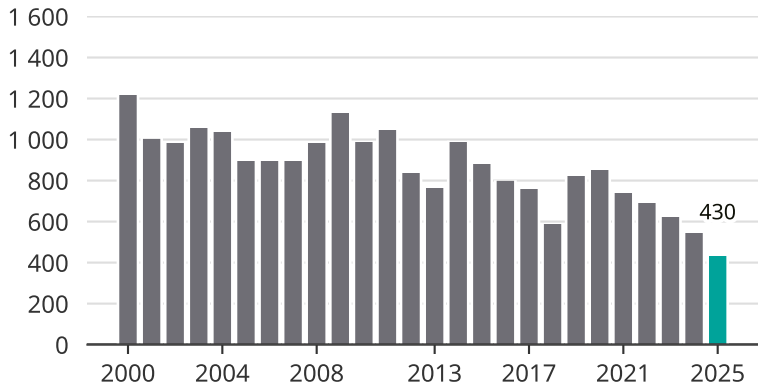

Cykelstöder i Eskilstuna 2000–2025

Källa: Brå. Observera att 2025 års siffror fortfarande är preliminära.