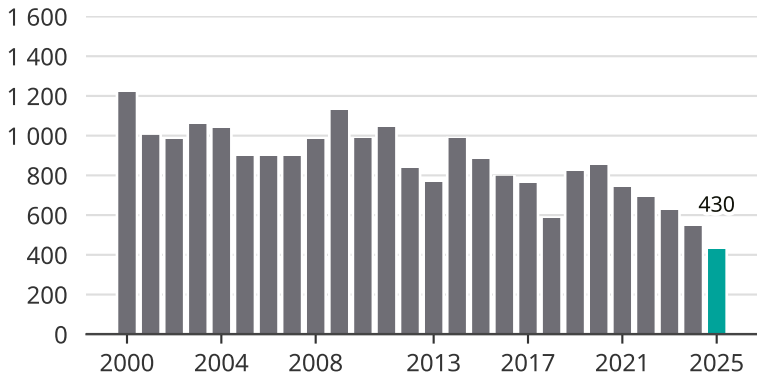

Cykelstöder i Eskilstuna 2000–2025

Källa: Brå. Observera att 2025 års siffror fortfarande är preliminära.