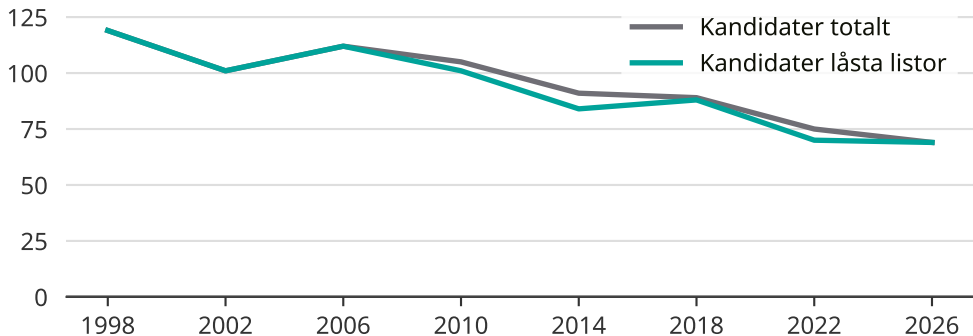

# Kandidater till kommunfullmäktige

Antal unika kandidater per val i Ljusnarsbergs kommun

Källa: SCB/Valmyndigheten. För 2026 gäller det anmälda kandidater 2026-05-07.