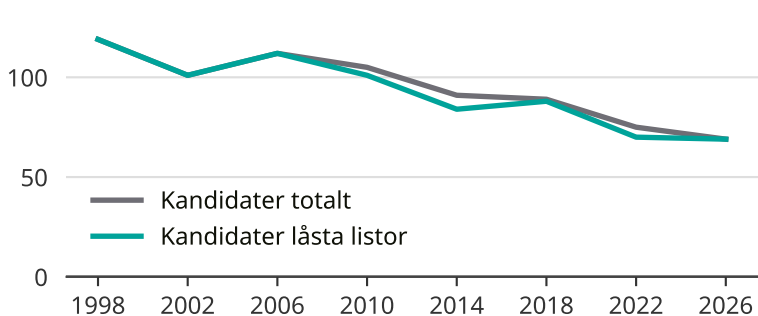

# Kandidater till kommunfullmäktige

Antal unika kandidater per val i Ljusnarsbergs kommun

Källa: SCB/Valmyndigheten. För 2026 gäller det anmälda kandidater 2026-05-07.