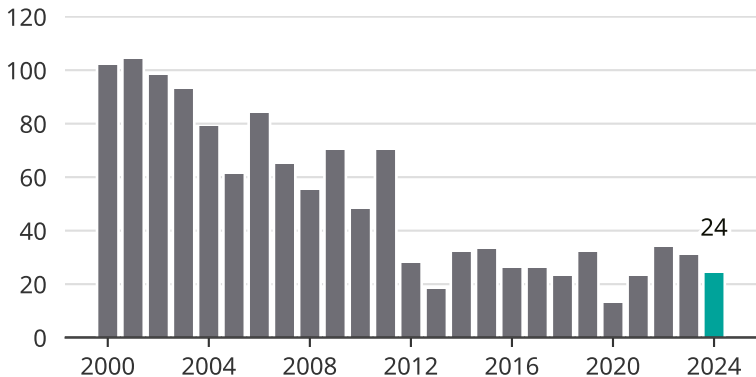

# Cykelstöder i Gällivare 2000-2024

Källa: Brå. Observera att 2024 års siffror fortfarande är preliminära.