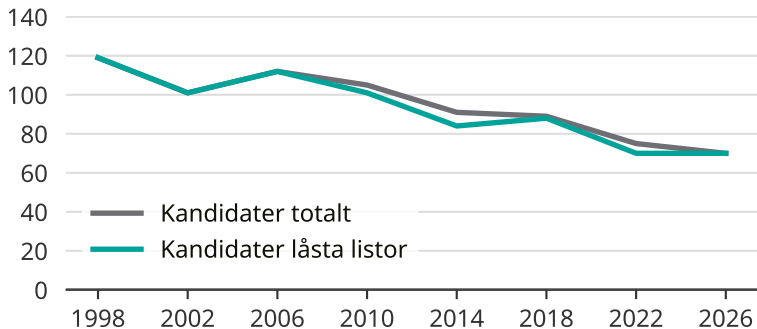

# Kandidater till kommunfullmäktige

Antal unika kandidater per val i Ljusnarsbergs kommun

Källa: Valmyndigheten. För 2026 gäller det anmälda kandidater 2026-04-10.