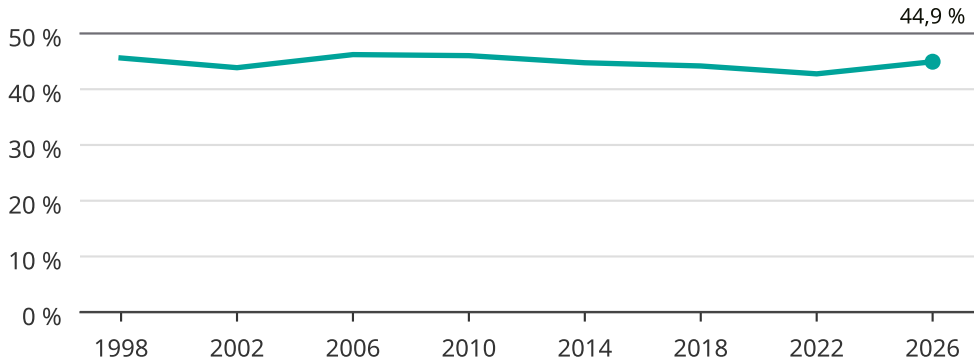

Kvinnor som kandiderar

Andel per val till kommunfullmäktige i Luleå

Källa: SCB/Valmyndigheten. För 2026 gäller det anmälda kandidater 2026-06-15.