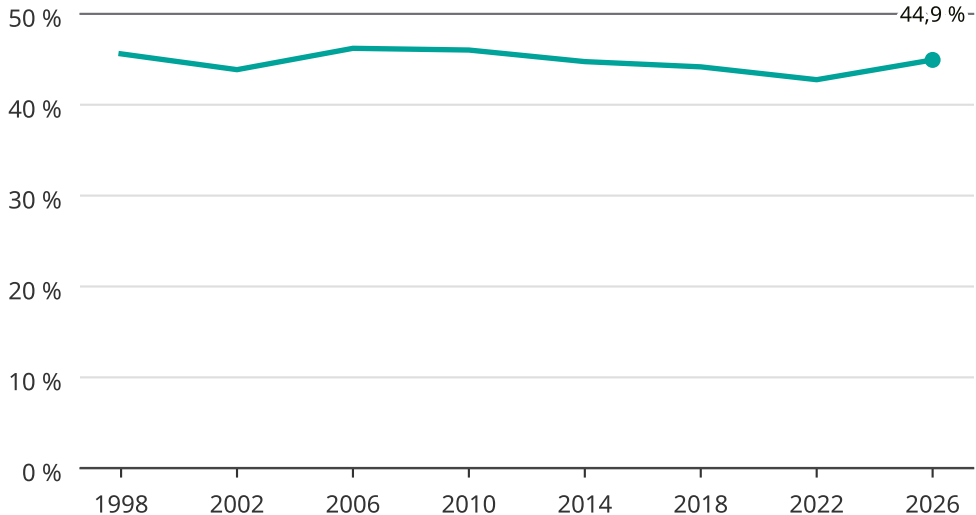

Kvinnor som kandiderar

Andel per val till kommunfullmäktige i Luleå

Källa: SCB/Valmyndigheten. För 2026 gäller det anmälda kandidater 2026-06-15.