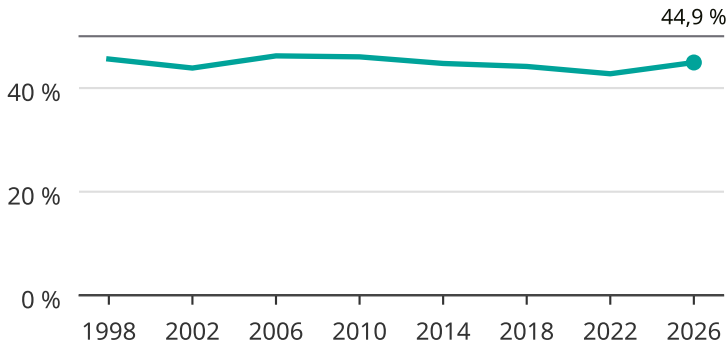

Kvinnor som kandiderar

Andel per val till kommunfullmäktige i Luleå

Källa: SCB/Valmyndigheten. För 2026 gäller det anmälda kandidater 2026-06-15.

Newsworthy