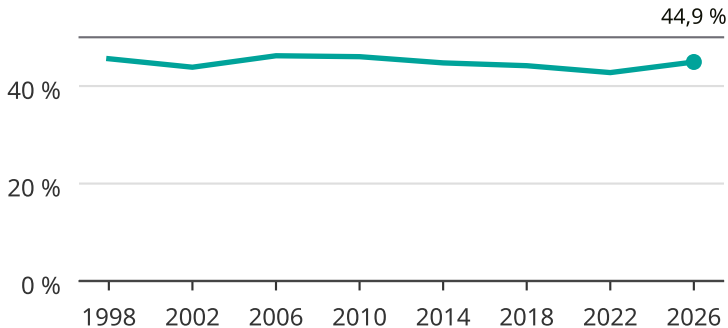

Kvinnor som kandiderar

Andel per val till kommunfullmäktige i Luleå

Källa: SCB/Valmyndigheten. För 2026 gäller det anmälda kandidater
2026-06-15.

Newsworthy