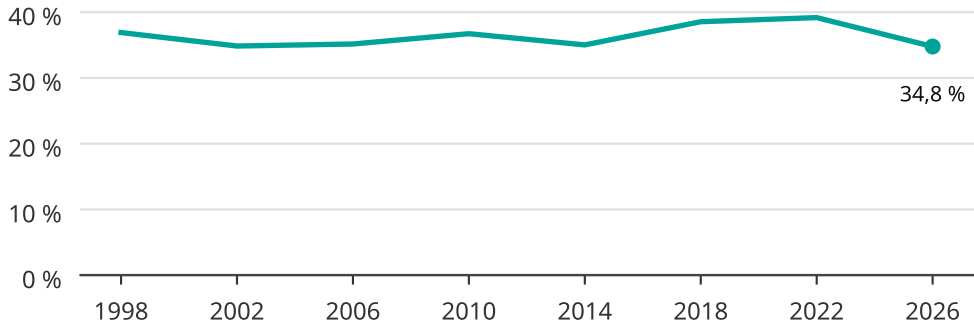

Kvinnor som kandiderar

Andel per val till kommunfullmäktige i Hörby

Källa: SCB/Valmyndigheten. För 2026 gäller det anmälda kandidater 2026-06-15.