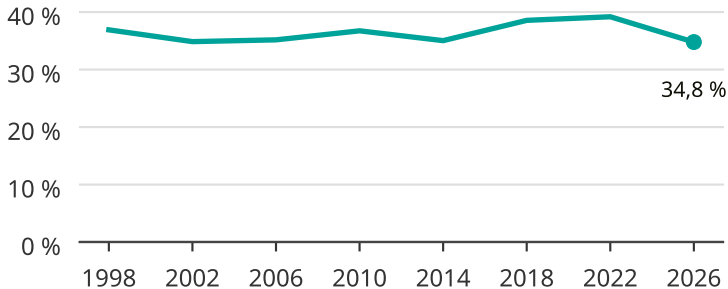

Kvinnor som kandiderar

Andel per val till kommunfullmäktige i Hörby

Källa: SCB/Valmyndigheten. För 2026 gäller det anmälda kandidater
2026-06-15.