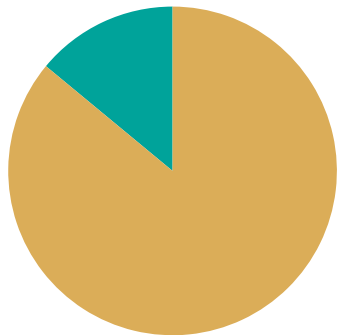

Andel rötat matavfall i Hylte kommun

Andel av det insamlade matavfallet.

Rötat
Ej rötat

2022

2023