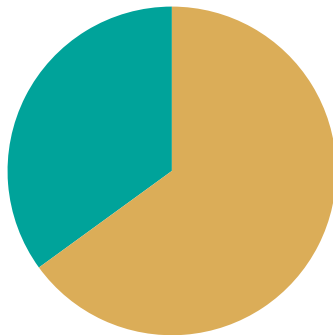

Andel rötat matavfall i Hylte kommun

Andel av det insamlade matavfallet.

Rötat
Ej rötat

2022

2023