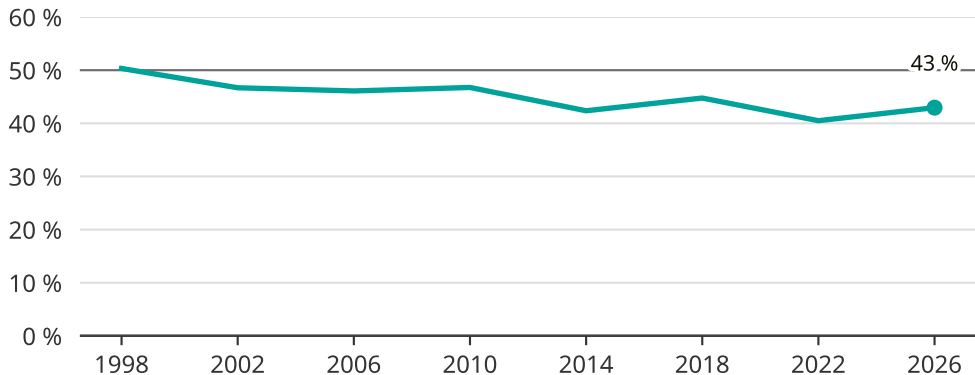

Kvinnor som kandiderar

Andel per val till regionfullmäktige i Jämtland Härjedalen

Källa: SCB/Valmyndigheten. För 2026 gäller det anmälda kandidater 2026-04-10.