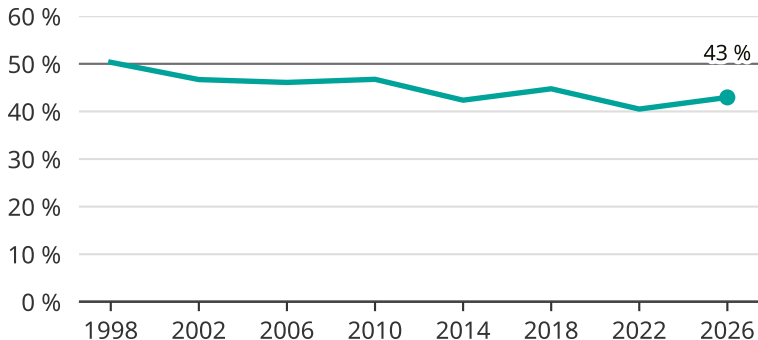

# Kvinnor som kandiderar

Andel per val till regionfullmäktige i Jämtland Härjedalen

Källa: SCB/Valmyndigheten. För 2026 gäller det anmälda kandidater 2026-04-10.