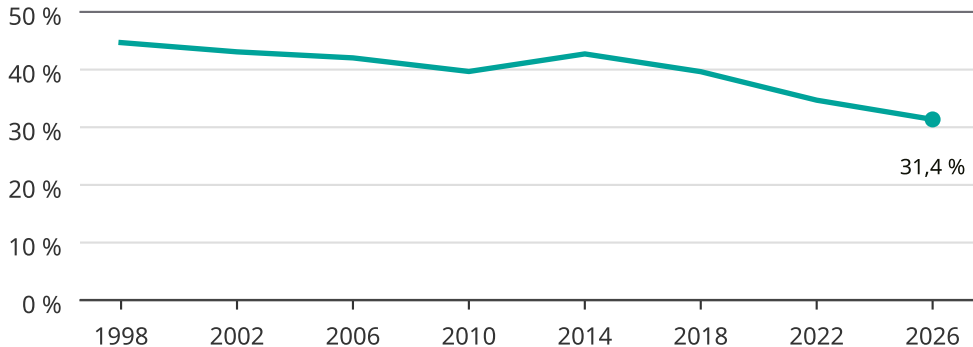

# Kvinnor som kandiderar

Andel per val till kommunfullmäktige i Torsby

Källa: SCB/Valmyndigheten. För 2026 gäller det anmälda kandidater 2026-06-15.