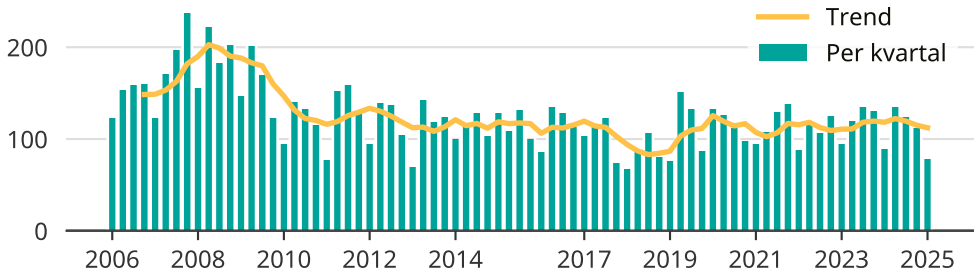

# Få skadegörelsebrott i Skövde

Antal anmälda skadegörelsebrott per kvartal i Skövde kommun.

Trendlinjen är ett rullande medelvärde för de senaste tolv månaderna.