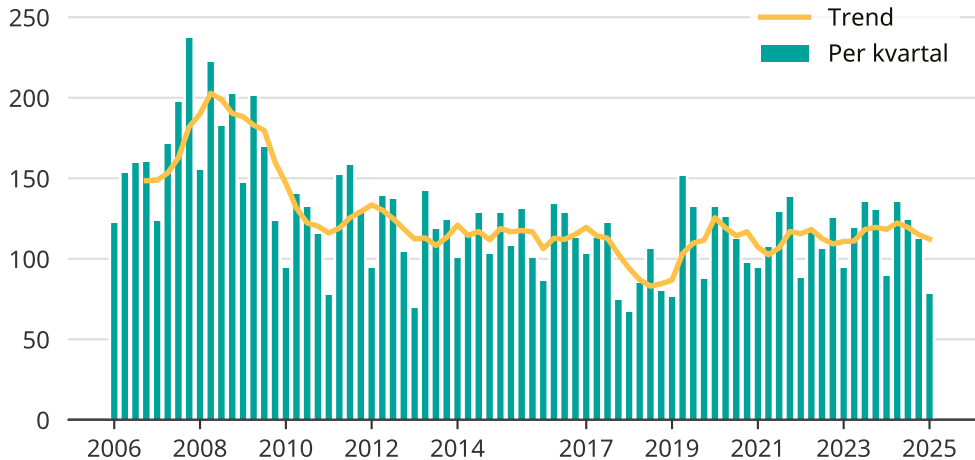

Få skadegörelsebrott i Skövde

Antal anmälda skadegörelsebrott per kvartal i Skövde kommun.

Trendlinjen är ett rullande medelvärde för de senaste tolv månaderna.