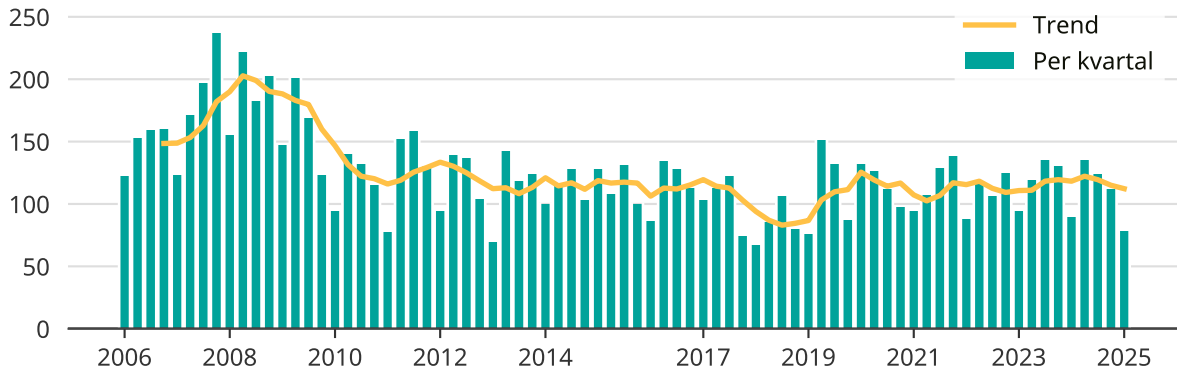

# Få skadegörelsebrott i Skövde

Antal anmälda skadegörelsebrott per kvartal i Skövde kommun.

Trendlinjen är ett rullande medelvärde för de senaste tolv månaderna.