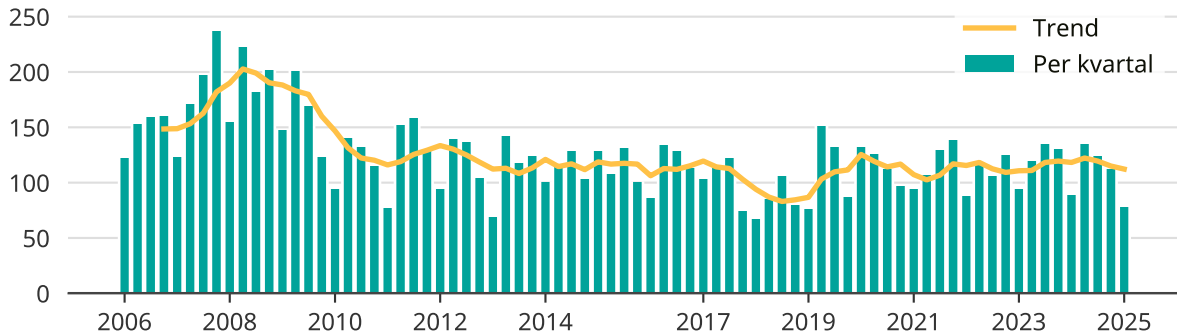

# Få skadegörelsebrott i Skövde

Antal anmälda skadegörelsebrott per kvartal i Skövde kommun.

Trendlinjen är ett rullande medelvärde för de senaste tolv månaderna.