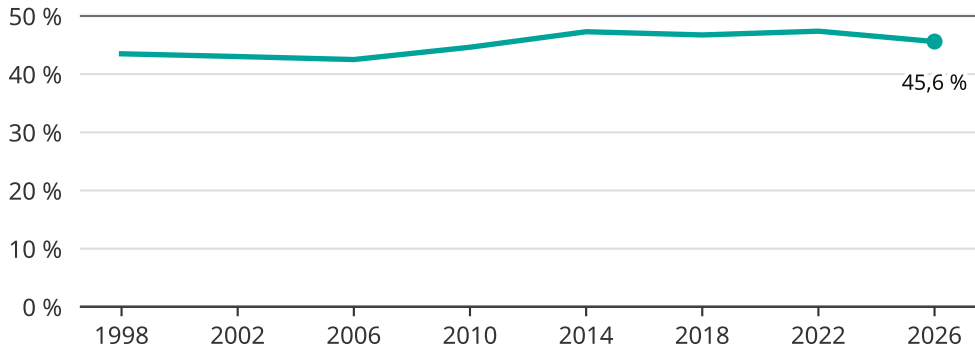

Kvinnor som kandiderar

Andel per val till kommunfullmäktige i Skellefteå

Källa: SCB/Valmyndigheten. För 2026 gäller det anmälda kandidater 2026-05-07.