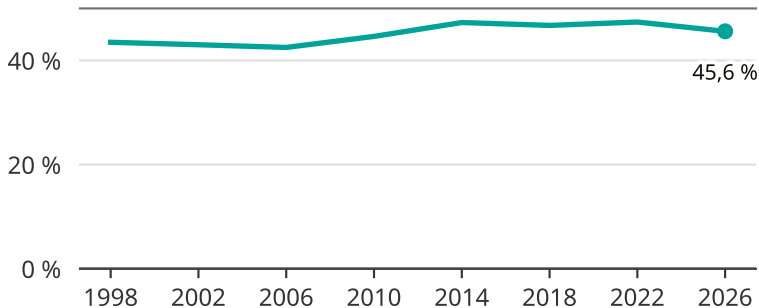

Kvinnor som kandiderar

Andel per val till kommunfullmäktige i Skellefteå

Källa: SCB/Valmyndigheten. För 2026 gäller det anmälda kandidater 2026-05-07.