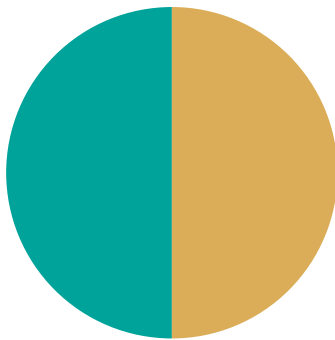

Andel rötat matavfall i Kumla kommun

Andel av det insamlade matavfallet.

Rötat
Ej rötat

2022

2023