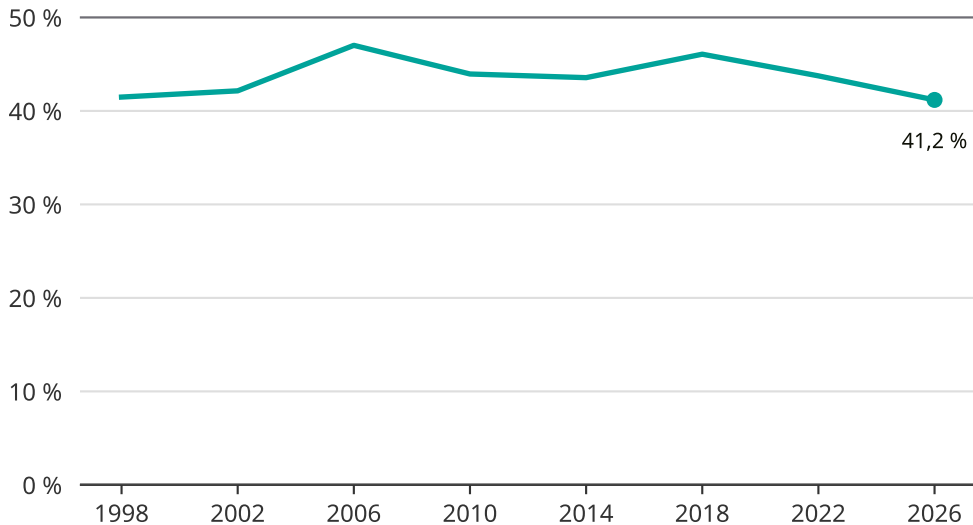

Kvinnor som kandiderar

Andel per val till kommunfullmäktige i Emmaboda

Källa: SCB/Valmyndigheten. För 2026 gäller det anmälda kandidater 2026-05-07.