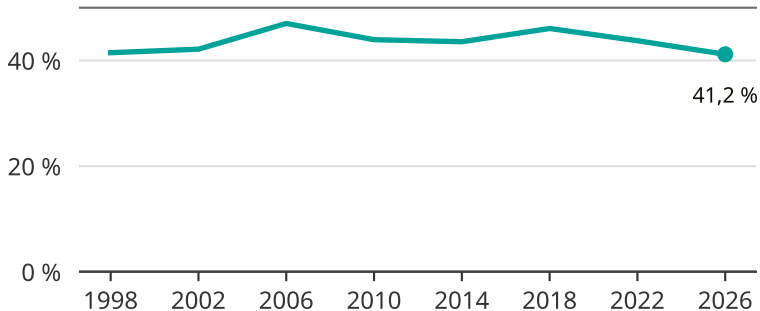

Kvinnor som kandiderar

Andel per val till kommunfullmäktige i Emmaboda

Källa: SCB/Valmyndigheten. För 2026 gäller det anmälda kandidater 2026-05-07.