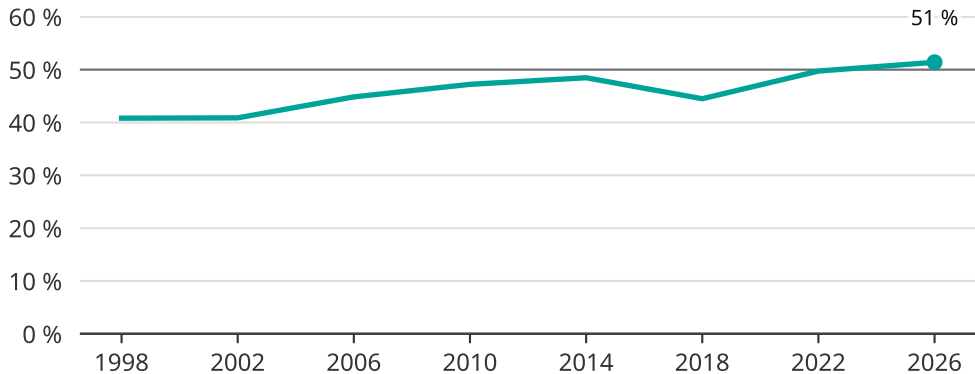

Kvinnor som kandiderar

Andel per val till kommunfullmäktige i Mönsterås

Källa: SCB/Valmyndigheten. För 2026 gäller det anmälda kandidater 2026-04-10.