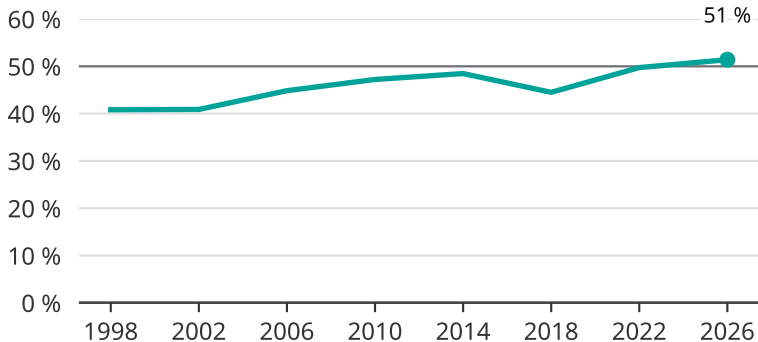

Kvinnor som kandiderar

Andel per val till kommunfullmäktige i Mönsterås

Källa: SCB/Valmyndigheten. För 2026 gäller det anmälda kandidater 2026-04-10.