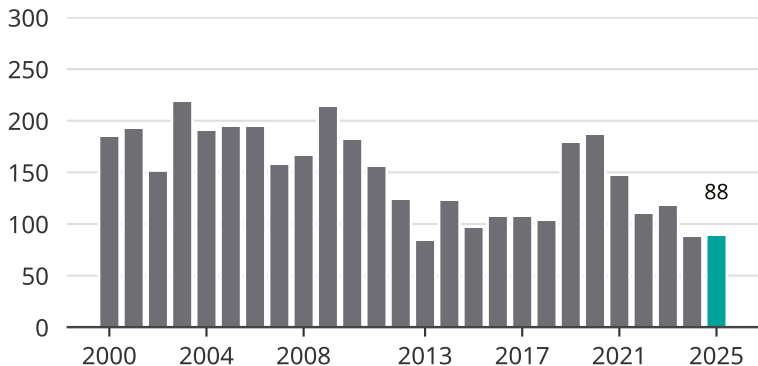

# Cykelstöder i Örnsköldsvik 2000–2025

Källa: Brå. Observera att 2025 års siffror fortfarande är preliminära.