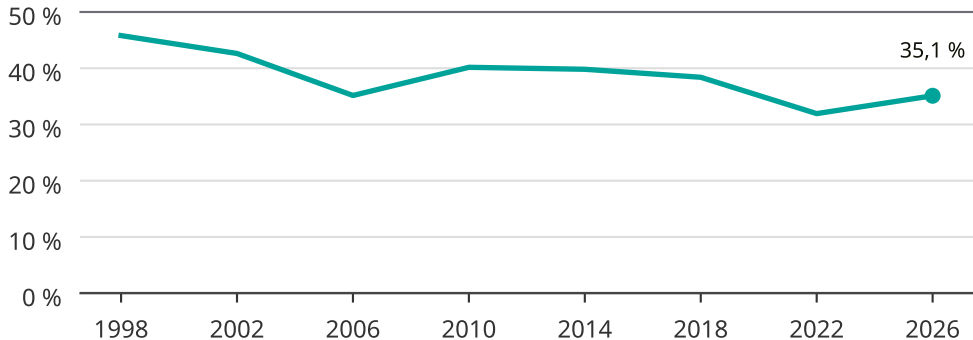

Kvinnor som kandiderar

Andel per val till kommunfullmäktige i Bjuv

Källa: SCB/Valmyndigheten. För 2026 gäller det anmälda kandidater 2026-06-15.