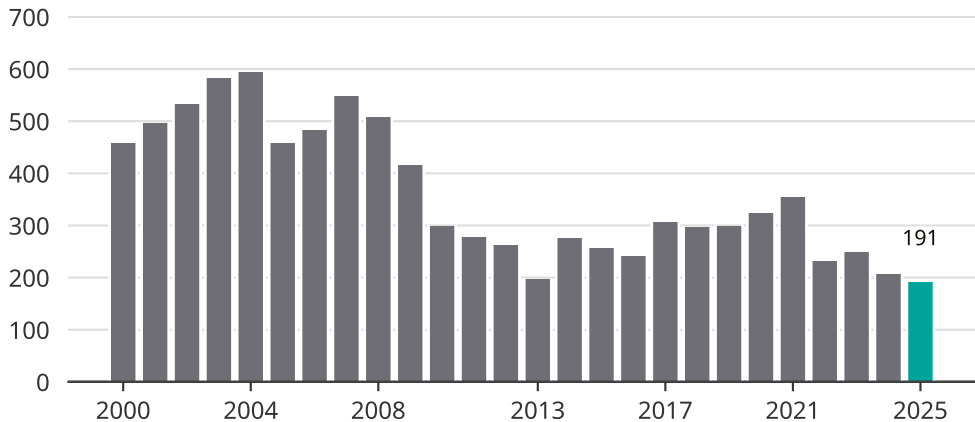

Cykelstöder i Alingsås 2000–2025

Källa: Brå. Observera att 2025 års siffror fortfarande är preliminära.