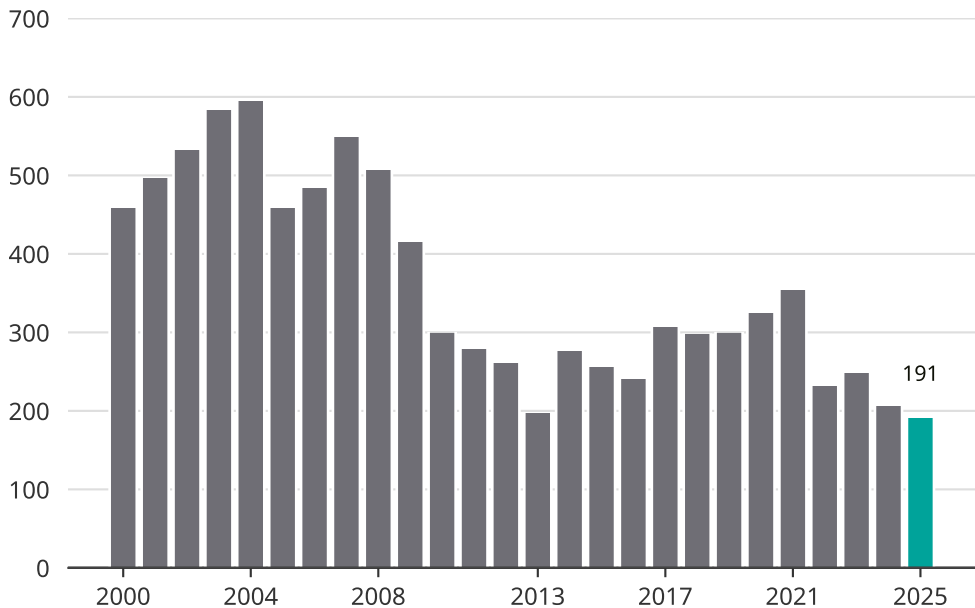

Cykelstöder i Alingsås 2000–2025

Källa: Brå. Observera att 2025 års siffror fortfarande är preliminära.