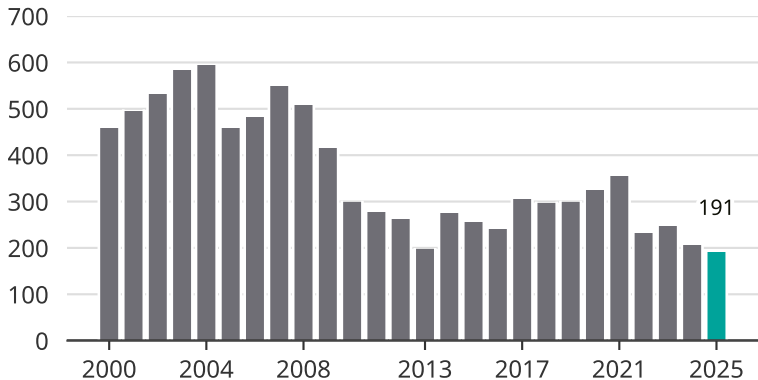

Cykelstöder i Alingsås 2000–2025

Källa: Brå. Observera att 2025 års siffror fortfarande är preliminära.