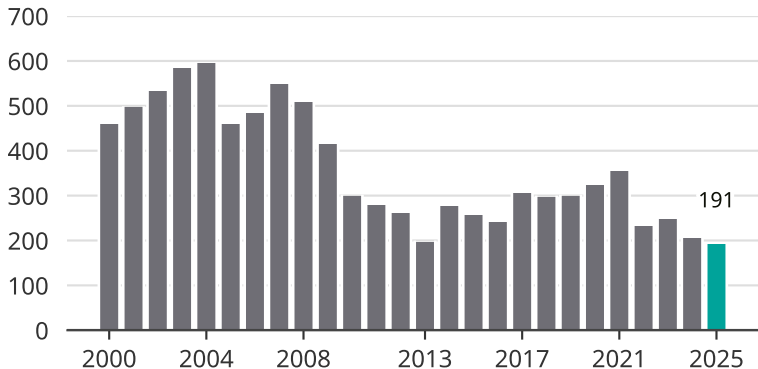

Cykelstöder i Alingsås 2000–2025

Källa: Brå. Observera att 2025 års siffror fortfarande är preliminära.