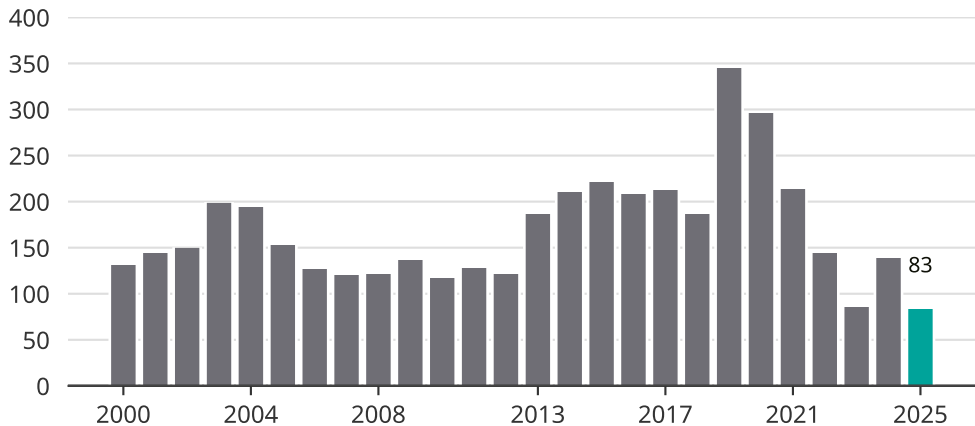

# Cykelstöder i Danderyd 2000–2025

Källa: Brå. Observera att 2025 års siffror fortfarande är preliminära.